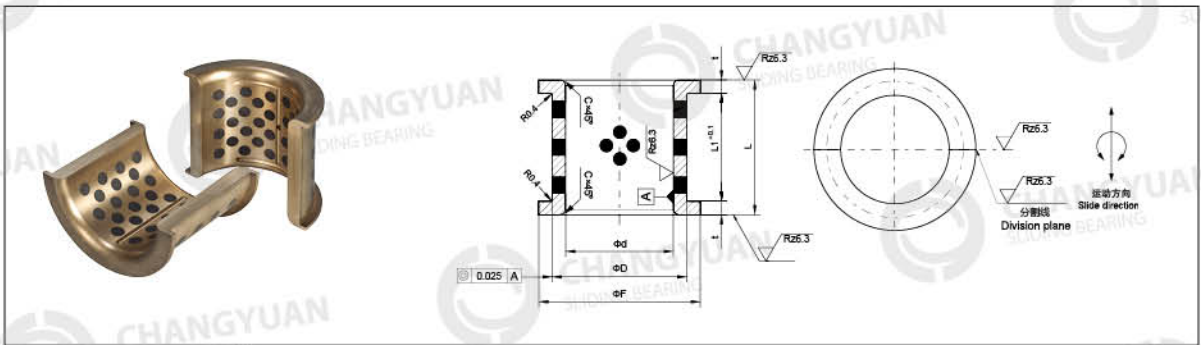

JNA 自润导向套 JNA Oilless Guide Bushes

单位unit:mm

型号规格 Standard No.	D1	H6	D2	g6	D3	D4	L1	L2	L3	R1
JNA 32 × 50	32		40	-0.009	50	40	50	40	4	3
JNA 40 × 63	40	+0.016 0	50	-0.025	63	50	63	50	5	3
JNA 50 × 71	50		63	-0.010	71	63	71	56	6	5
JNA 63 × 80	63	+0.019 0	80	-0.029	90	80	80	63	8	6
JNA 80 × 100	80		100	-0.012 -0.034	112	100	100	80	10	8
JNA 100 × 125	100	+0.022 0	125	-0.014	140	125	125	106	12	10
JNA 115 × 140	115		140	-0.039	155	140	140	120	12	10

JFFB 自润滑轴瓦 Half-Bearing

单位unit:mm

产品代号 Part No.	I.D. ϕd 内径 H7	O.D. ϕD 外径	ϕF d11	L h12	L1 +0.1 0	t	C
JFFB-030	30	38	s6	48	34	22	1
JFFB-035	35	45	"	55	45	32	"
JFFB-040	40	50	"	60	50	35	7.5
JFFB-045	45	55	"	65	55	40	7.5
JFFB-050	50	60	"	70	60	45	7.5
JFFB-060	60	70	"	80	70	50	10
JFFB-070	70	85	"	95	80	60	10
JFFB-080	80	95	"	110	95	70	12.5
JFFB-090	90	105	"	120	105	80	12.5
JFFB-100	100	115	"	130	115	90	12.5
JFFB-110	110	125	r6	140	125	100	12.5
JFFB-120	120	135	"	150	140	110	15
JFFB-140	140	160	"	175	160	120	20
JFFB-160	160	180	"	200	180	140	20